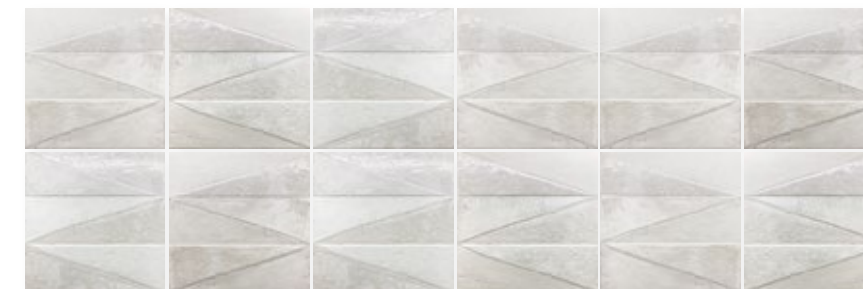

Stage

UNDEFASAPORCELÁNICO®

MATT V3 RELIEF NATURAL R10 CLASE 1

25x25 cm
10x10"

stage blanco

Stage

MATT V3 RELIEF NATURAL RIO CLASE 1

25x25 cm 10x10"

stage blanco

DECORADOS. DECORS

stage natural

stage blanco

stage gris

DECOR

25x25
MP2525-D
■ 20 FACES

SIZE	PIECES/ BOX	PIECES/ PALLET	BOX/ PALLET	M2. SQM/ BOX	M2. SQM/ PALLET	KG/ BOX	KG/ PALLET
25x25	18	972	54	1,13	61,02	24,30	1.332,00