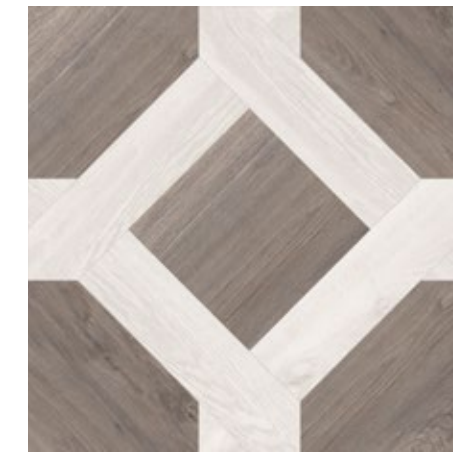

Arendal

UNDEFASAPORCELÁNICO*

ANTIBACTERIAL TILES	MATT	RECTIFIED	V3	
NATURAL	RI0 CLASE 2	ANTI slip	RI2 CLASE 3	30x120

30x120 · 20x120 · 80x80 cm
12x48" · 8x32" · 32x32"

arendal moka - colorline marfil - colorline marfil star - colorline topo

Arendal

ANTIBACTERIAL TILES MATT RECTIFIED V3
 NATURAL R10 CLASE 2 ANTI slip R12 CLASE 3 30x120

30x120 · 20x120 · 80x80 cm 12x48" · 8x32" · 32x32"

IMMUNE
 ANTIBACTERIAL TILES

COLORS. COLORES

arendal nogal

arendal roble

arendal moka

arendal blanco

arendal moka

arendal nogal

DECORADOS. DECORS

malla arendal blanco set

malla arendal moka set

80x80 MP8080-IMN