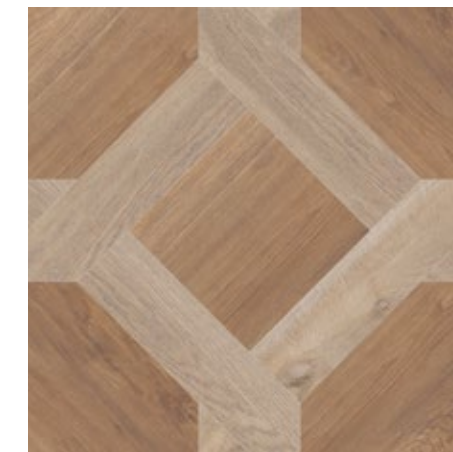

Arendal

UNDEFASAPORCELÁNICO*

ANTIBACTERIAL TILES	MATT	RECTIFIED	V3	
NATURAL	RI0 CLASE 2	ANTI slip	RI2 CLASE 3	30x120

30x120 · 20x120 · 80x80 cm
12x48" · 8x32" · 32x32"

arendal moka - colorline marfil - colorline marfil star - colorline topo

Arendal

ANTIBACTERIAL TILES MATT RECTIFIED V3
 NATURAL R10 CLASE 2 ANTI slip R12 CLASE 3 30x120

30x120 · 20x120 · 80x80 cm 12x48" · 8x32" · 32x32"

IMMUNE
 ANTIBACTERIAL TILES

COLORS. COLORES

arendal nogal

arendal roble

arendal moka

arendal blanco

arendal moka

arendal nogal

DECORADOS. DECORS

malla arendal blanco set

malla arendal moka set

80x80 MP8080-IMN