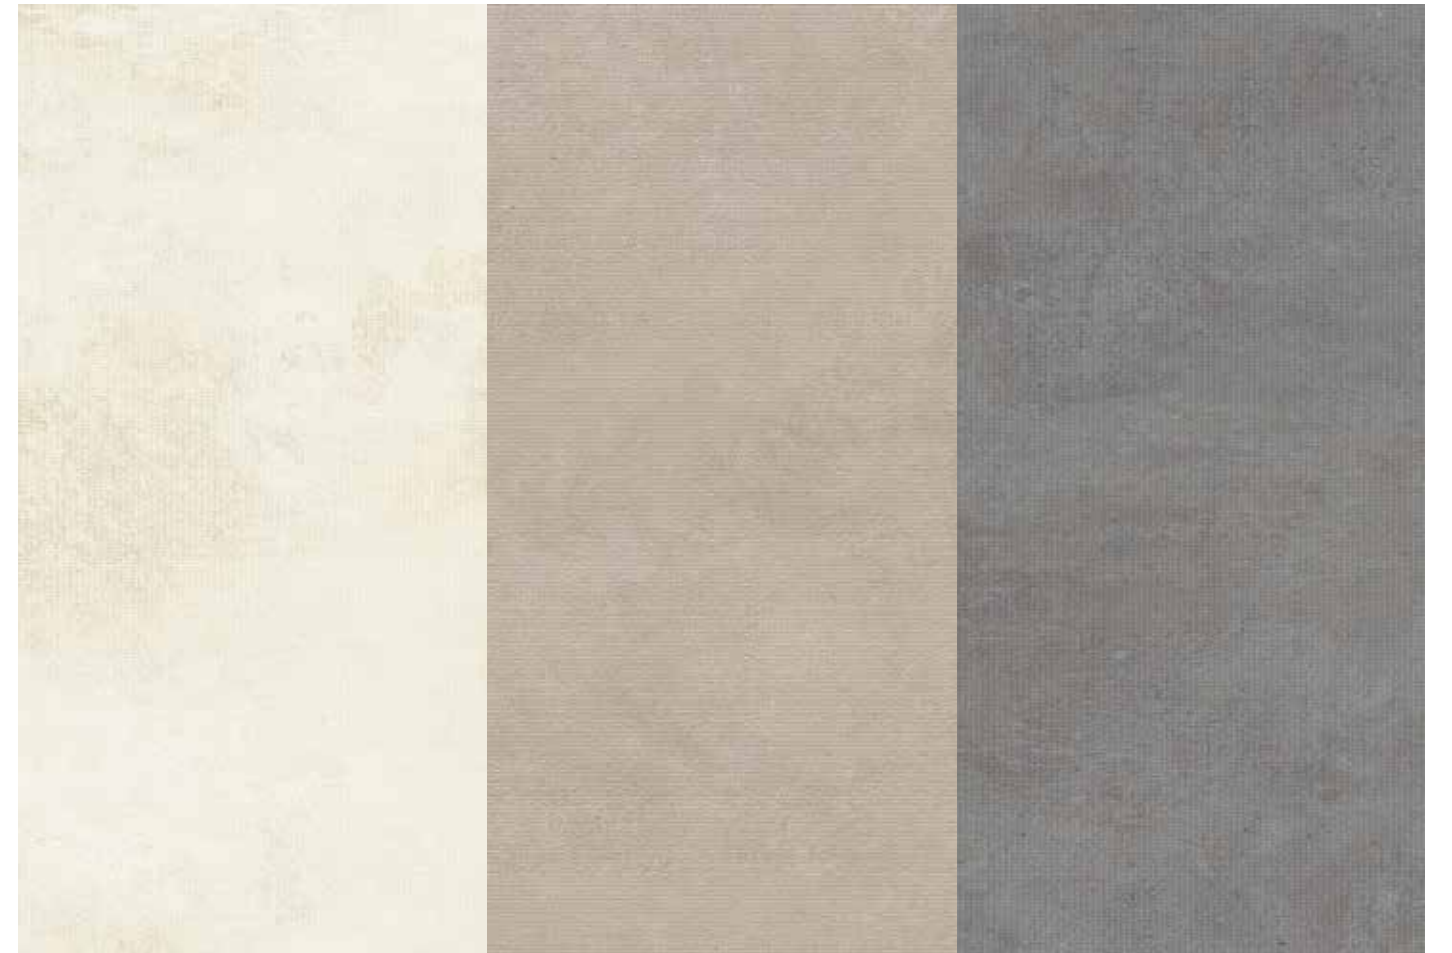

LOMAN

MATT RELIEF V2 NATURAL RIO CLASE 1

60x60 cm 24x24"

COLORS. COLORES

loman visón

loman perla

loman gris

loman beige

LOMAN

pasta blanca white body

MATT RELIEF V2

25x75 cm
10x30"

loman beige - loman beige dit

loman perla

loman gris

loman pizarra