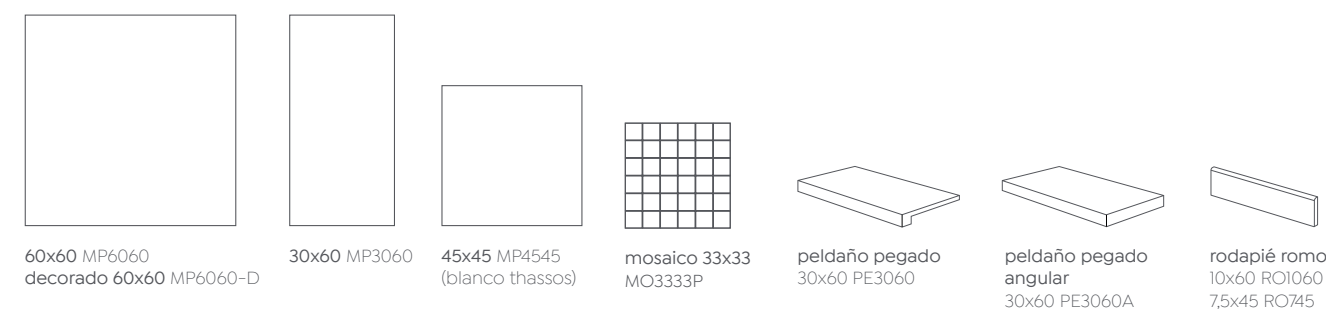

BLANCO THASSOS CARRARA

MATT V3 12 FACES
MATT V3 16 FACES

blanco thassos

60x60 · 30x60 · 45x45 cm 24x24" · 11,8x24" · 18x18"

60x60 · 30x60 cm 24x24" · 11,8x24"

DECORS. DECORADOS

decorado antiguo carrara

COLORS. COLORES

carrara

blanco thassos

SIZE	PIECES/ BOX	PIECES/ PALLET	BOX/ PALLET	M2. SQM/ BOX	M2. SQM/ PALLET	KG/ BOX	KG/ PALLET
60x60	4	144	36	1,44	51,84	30,00	1.100,00
30x60	8	480	48	1,44	86,40	25,00	1.523,00
45x45	7	448	64	1,42	90,88	26,50	1.716,00
rodapié 10x60	10	-	-	-	-	-	-
rodapié 7,5x45	20	-	-	-	-	-	-

20x60 MR2060

20x60 relieve diamond MR2060-R

20x60 decorado blanco thassos MR2060-D

PAVIMENTO COORDINADO.
COORDINATED FLOOR TILES

45x45 MP4545

Ver página 64. See page 64.

SIZE	PIECES/ BOX	PIECES/ PALLET	BOX/ PALLET	M2. SQM/ BOX	M2. SQM/ PALLET	KG/ BOX	KG/ PALLET
20x60	12	768	64	1,44	92,16	23,40	1517,60
45x45	7	448	64	1,42	90,88	26,50	1.716,00