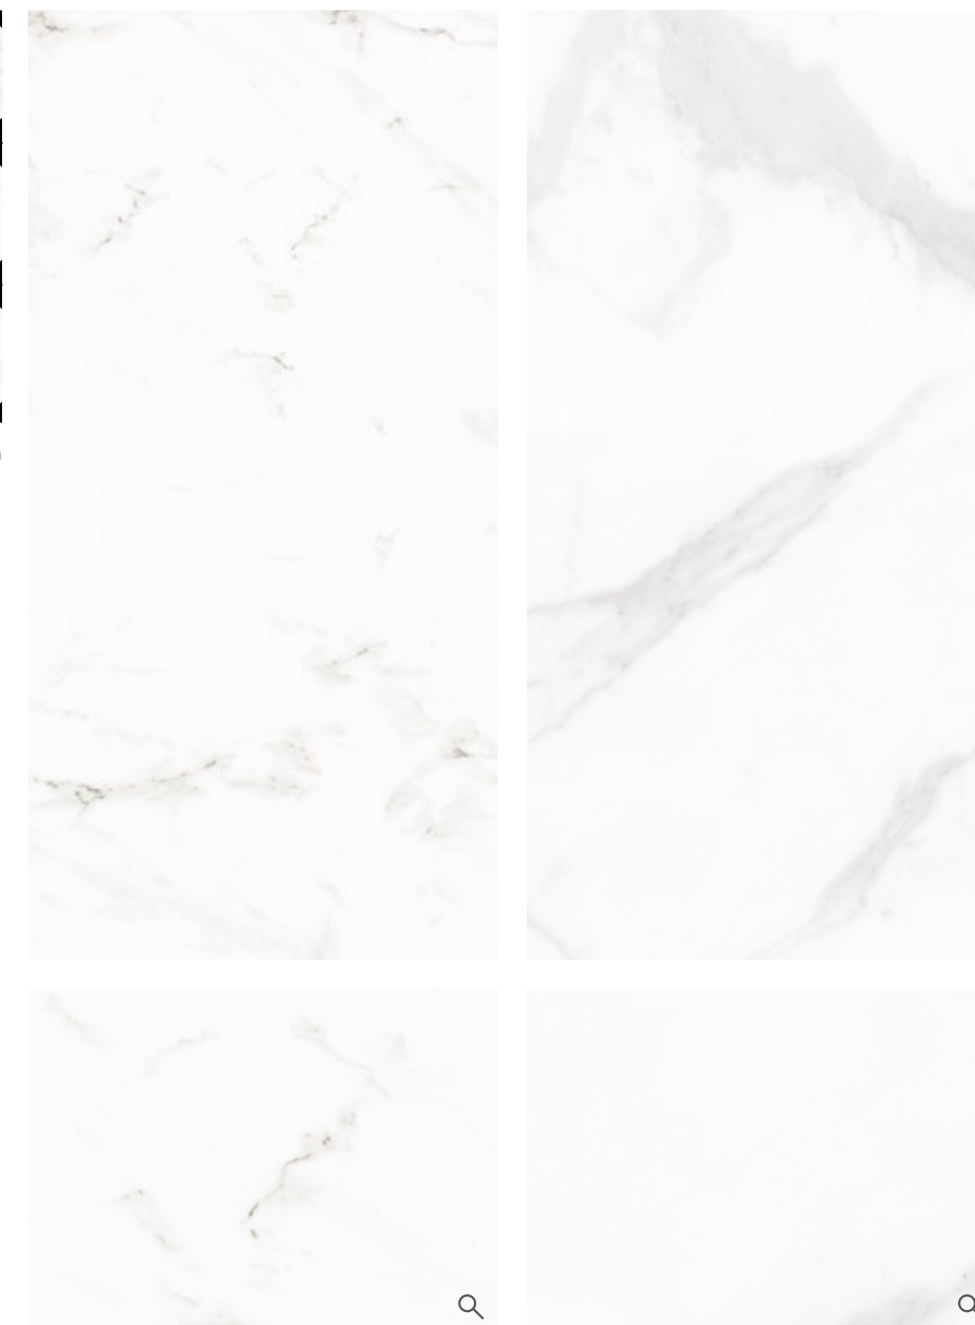

BLANCO THASSOS CARRARA

MATT V3 12 FACES
MATT V3 16 FACES

blanco thassos

60x60 · 30x60 · 45x45 cm 24x24" · 11,8x24" · 18x18"

60x60 · 30x60 cm 24x24" · 11,8x24"

DECORS. DECORADOS

decorado antiguo carrara

COLORS. COLORES