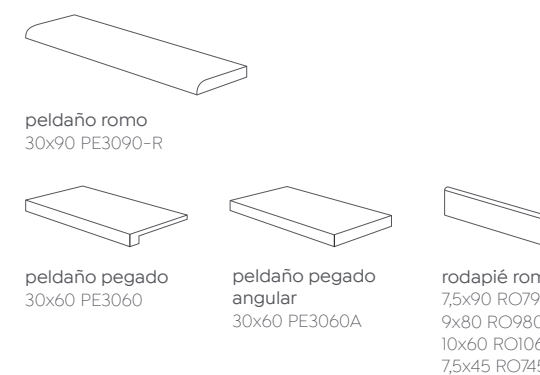

# TÍVOLI

UNDEFASAPORCELÁNICO®

MATT RECTIFIED 80x80 V2 10 FACES

60x90 · 80x80 · 60x60 · 30x60 · 45x45 cm  
24x35" · 31,5 x31,5" · 24x24" · 11,8x24" · 18x18"

tívoli beige

tívoli beige

tívoli perla

tívoli beige

tívoli gris

SIZE	PIECES/BOX	PIECES/PALLET	BOX/PALLET	M2.SQM/BOX	M2.SQM/PALLET	KG/BOX	KG/PALLET
60x90	2	84	42	1,08	45,36	24,80	1.061,60
80x80	2	80	40	1,28	31,20	31,20	1.268,00
60x60	4	144	36	1,44	51,84	30,00	1.100,00
30x60	8	480	48	1,44	86,40	25,00	1.523,00
45x45	7	448	64	1,42	90,88	26,50	1.716,00
mosaico 33x33	5	-	-	-	-	-	-
rodapié 7,5x90	10	-	-	-	-	-	-
rodapié 9x80	10	-	-	-	-	-	-
rodapié 10x60	10	-	-	-	-	-	-
rodapié 7,5x45	20	-	-	-	-	-	-