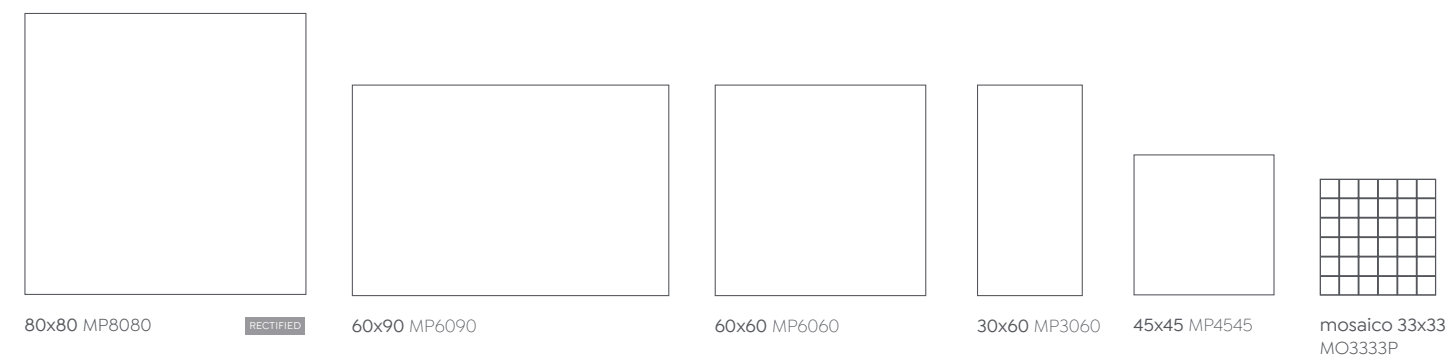

# TÍVOLI

UNDEFASAPORCELÁNICO®

MATT RECTIFIED 80x80 V2 10 FACES

60x90 · 80x80 · 60x60 · 30x60 · 45x45 cm  
24x35" · 31,5 x31,5" · 24x24" · 11,8x24" · 18x18"

tívoli beige

tívoli beige

tívoli perla

tívoli beige

tívoli gris

SIZE	PIECES/BOX	PIECES/PALLET	BOX/PALLET	M2.SQM/BOX	M2.SQM/PALLET	KG/BOX	KG/PALLET
60x90	2	84	42	1,08	45,36	24,80	1.061,60
80x80	2	80	40	1,28	31,20	31,20	1.268,00
60x60	4	144	36	1,44	51,84	30,00	1.100,00
30x60	8	480	48	1,44	86,40	25,00	1.523,00
45x45	7	448	64	1,42	90,88	26,50	1.716,00
mosaico 33x33	5	-	-	-	-	-	-
rodapié 7,5x90	10	-	-	-	-	-	-
rodapié 9x80	10	-	-	-	-	-	-
rodapié 10x60	10	-	-	-	-	-	-
rodapié 7,5x45	20	-	-	-	-	-	-