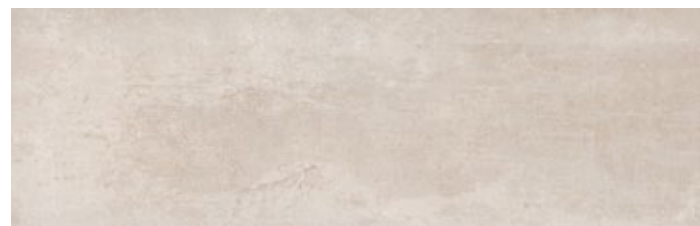

PORTOBELLO

pasta blanca white body

MATT RELIEF RECTIFIED V3 8 FACES

31,5x100 cm
12,6x40"

portobello beige - portobello beige scala - decorado portobello beige

PORTOBELLO

MATT RELIEF RECTIFIED V3 8 FACES

31,5x100 cm 12,6x40"

portobello blanco

portobello beige

portobello topo

portobello perla

portobello gris

portobello blanco scala

portobello beige scala

portobello topo scala