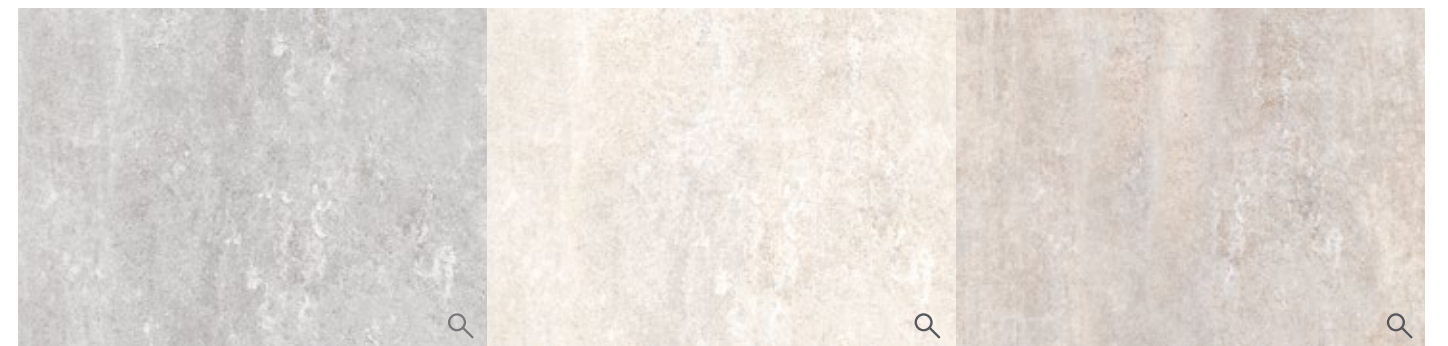

PORTOBELLO

MATT RELIEF RECTIFIED V3 8 FACES

59x59 cm 23,2 x23,2"

COLORS. COLORES

portobello blanco

portobello perla

portobello gris

portobello beige