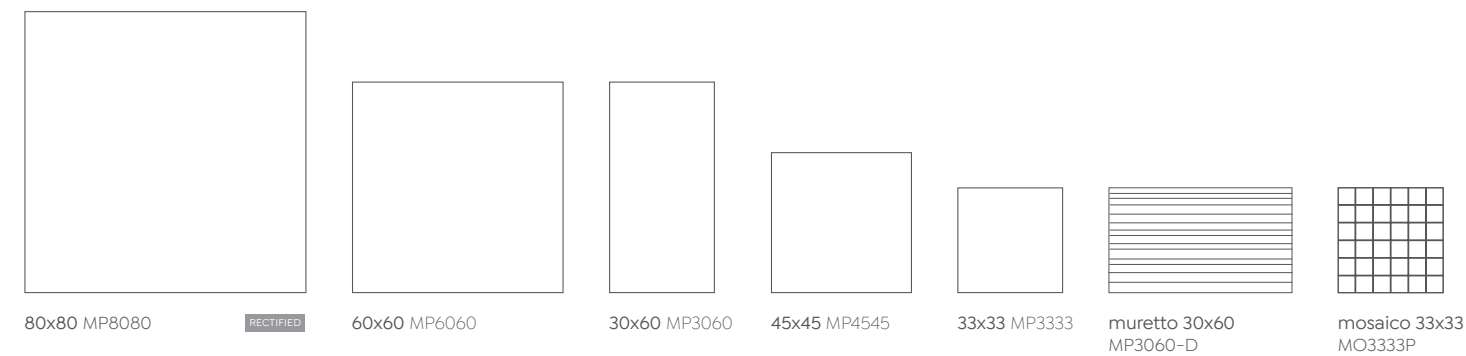

ALABAMA

UNDEFASAPORCELÁNICO®

MATT RELIEF RECTIFIED 80x80 V3 10 FACES

80x80 · 60x60 · 30x60 · 45x45 · 33x33 cm
31,5 x 31,5" · 24x24" · 11,8x24" · 18x18" · 13,2x13,2"

alabama beige · muretto alabama beige

ALABAMA

MATT RELIEF RECTIFIED 80x80 V3 10 FACES

80x80 · 60x60 · 30x60 · 45x45 · 33x33 cm 31,5 x31,5" · 24x24" · 11,8x24" · 18x18" · 13,2x13,2"

alabama gris

80x80 MP8080 **RECTIFIED** 60x60 MP6060 30x60 MP3060 45x45 MP4545 33x33 MP3333 muretto 30x60 MP3060-D mosaico 33x33 MO3333P

DECORS. DECORADOS

muretto alabama perla

muretto alabama beige

COLORS. COLORES

alabama perla

alabama gris

alabama beige

SIZE	PIECES/BOX	PIECES/PALLET	BOX/PALLET	M2_SQM/BOX	M2_SQM/PALLET	KG/BOX	KG/PALLET
80x80	2	80	40	1,28	51,20	31,20	1.268,00
60x60	4	144	36	1,44	51,84	30,00	1.100,00
30x60	8	480	48	1,44	86,40	25,00	1.523,00
45x45	7	448	64	1,42	90,88	26,50	1.716,00
33x33	9	576	64	1,00	64,00	15,75	1.028,00
muretto 30x60	7	-	-	-	-	-	-
mosaico 33x33	5	-	-	-	-	-	-
rodapié 9x80	10	-	-	-	-	-	-
rodapié 10x60	10	-	-	-	-	-	-
rodapié 7,5x45	20	-	-	-	-	-	-
rodapié 8x33	30	-	-	-	-	-	-

peldaño pegado 30x60 PE3060 33x33 PE3333

peldaño pegado angular 30x60 PE3060A 33x33 PE3333A

rodapié romo 9x80 RO980 10x60 RO1060 7,5x45 RO745 8x33 RO833