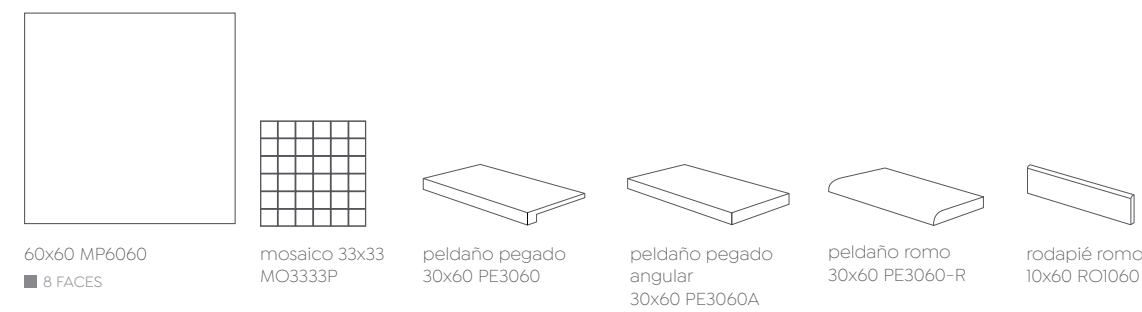

# AITANA

MATT RELIEF V3 NATURAL R12 CLASE 2

60x60 cm 24x24"

COLORS. COLORES

aitana beige

aitana blanco

aitana perla

aitana gris

aitana beige

SIZE	PIECES/ BOX	PIECES/ PALLET	BOX/ PALLET	M2. SQM/ BOX	M2. SQM/ PALLET	KG/ BOX	KG/ PALLET
60x60	4	144	36	1,44	51,84	30,00	1100,00
rodapié 10x60	10	600	60	0,60	36,00	15,00	920,00

# AITANA

pasta blanca white body

MATT RELIEF V3

25x75 cm  
10x30"

aitana perla - aitana gris - decorado aitana gris