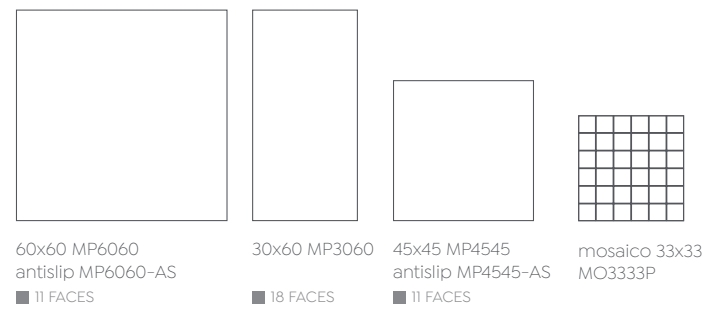

ALAMEDA

UNDEFASAPORCELÁNICO®

MATT RELIEF V3
NATURAL RIO CLASE 1 ANTI slip R12 CLASE 3 60x60 · 45x45

60x60 · 30x60 · 45x45 cm
24x24" · 12x24" · 18x18"

alameda gris

ALAMEDA

MATT RELIEF V3 NATURAL RIO CLASE 1 ANTI slip R12 CLASE 3 60x60 · 45x45

60x60 · 30x60 · 45x45 cm 24x24" · 12x24" · 18x18"

COLORS. COLORES

alameda gris - mosaico alameda gris

alameda blanco

alameda gris

alameda topo

60x60 MP6060
antislip MP6060-AS
■ 11 FACES

30x60 MP3060
■ 18 FACES