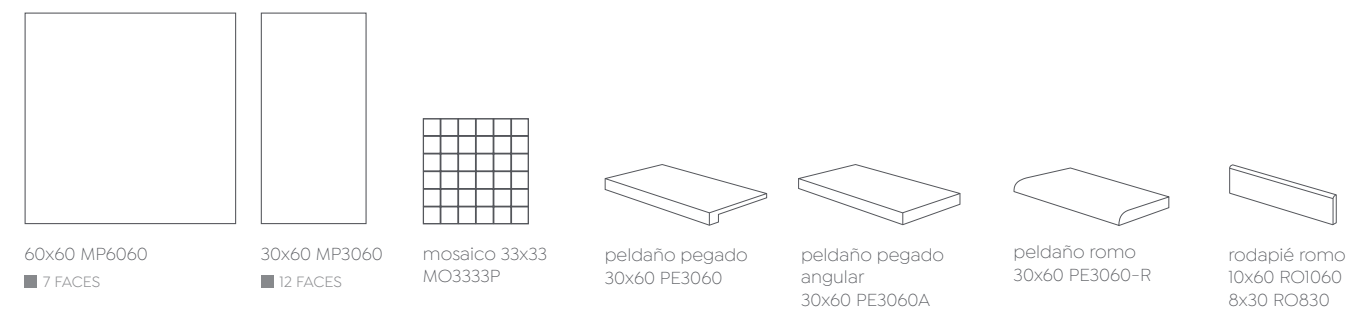

VERMONT

MATT RELIEF V3

60x60 · 30x60 cm 24x24" · 12x24"

COLORS. COLORES

vermont gris

vermont gris

vermont ceniza

vermont topo

SIZE	PIECES/BOX	PIECES/PALLET	BOX/PALLET	M2. SQM/BOX	M2. SQM/PALLET	KG/BOX	KG/PALLET
60x60	4	144	36	1,44	51,84	30,00	1.100,00
30x60	8	320	40	1,44	57,60	25,60	1.044,00
mosaico 33x33	5	480	96	0,54	52,27	9,20	903,20
rodapié 10x60	10	600	60	0,60	36,00	15,00	920,00
rodapié 8x30	30	2700	90	0,72	64,80	12,00	1080,00