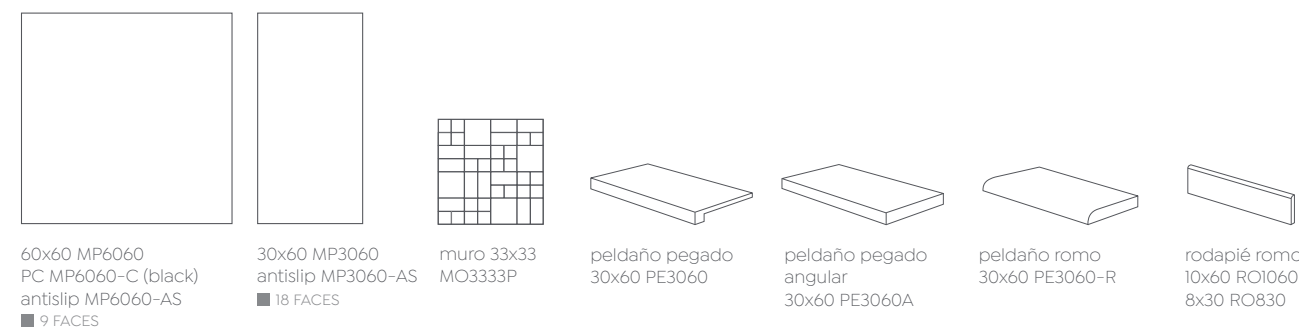

lenox grey

lenox pearl

lenox grey

lenox black PC 60x60
lenox black 30x60

60x60 MP6060
PC MP6060-C (black)
antislip MP6060-AS
■ 9 FACES

30x60 MP3060
antislip MP3060-AS
■ 18 FACES

muro 33x33
MO3333P

peldaño pegado
30x60 PE3060

peldaño pegado
angular
30x60 PE3060A

peldaño romo
30x60 PE3060-R

rodapié romo
10x60 RO1060
8x30 RO830

SIZE	PIECES/ BOX	PIECES/ PALLET	BOX/ PALLET	M2. SQM/ BOX	M2. SQM/ PALLET	KG/ BOX	KG/ PALLET
60x60	4	144	36	1,44	51,84	30,00	1.100,00
30x60	8	320	40	1,44	57,60	25,60	1.044,00
muro 33x33	5	480	96	0,54	52,27	9,20	903,20
rodapié 10x60	10	600	60	0,60	36,00	15,00	920,00
rodapié 8x30	30	2700	90	0,72	64,80	12,00	1080,00