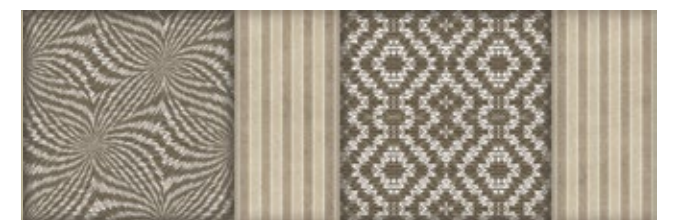

etruscan pearl

etruscan gris

etruscan ivory

etruscan beige

etruscan pearl bend

etruscan gris bend

etruscan ivory bend

etruscan beige bend

decorado lacio gris A

decorado etruscan gris grid

decorado lacio beige A

decorado etruscan beige grid

etruscan pearl bend

REVESTIMIENTO.
WALL TILES

25x75 MW2575

25x75 relieve bend MW2575-R