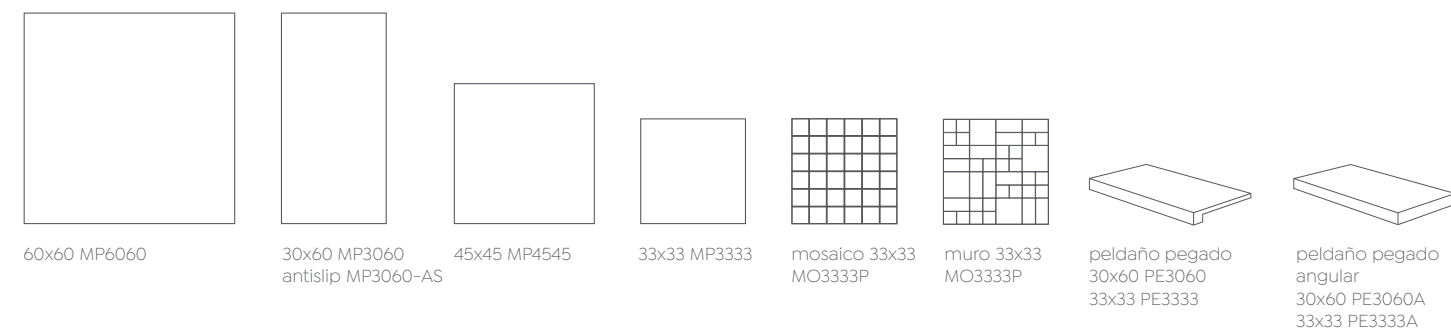

ática bone

ática bone

ática pearl

ática beige

rodapié romo
 10x60 RO1060
 7,5x45 RO745
 8x33 RO833

SIZE	PIECES/ BOX	PIECES/ PALLET	BOX/ PALLET	M2. SQM/ BOX	M2. SQM/ PALLET	KG/ BOX	KG/ PALLET
60x60	4	144	36	1,44	51,84	30,00	1100,00
30x60	8	320	40	1,44	57,60	25,60	1.044,00
45x45	7	448	64	1,42	90,88	26,50	1.716,00
33x33	9	576	64	1,00	64,00	15,75	1.028,00
mosaico/muro	5	-	-	-	-	-	-
rodapié 10x60	10	-	-	-	-	-	-
rodapié 7,5x45	20	-	-	-	-	-	-
rodapié 8x33	30	-	-	-	-	-	-