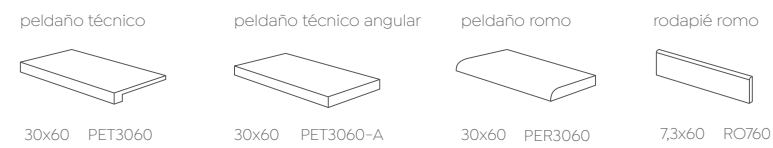

Marsella

60x60 cm | 24x24"

MARSELLA PERLA

GLOSS V2

SIZE	PIECES/ BOX	PIECES/ PALLET	BOX/ PALLET	M2. SQM/ BOX	M2. SQM/ PALLET	KG/ BOX	KG/ PALLET
60x60	4	120	30	1,44	43,20	27,68	830,4

marsella perla

marsella beige