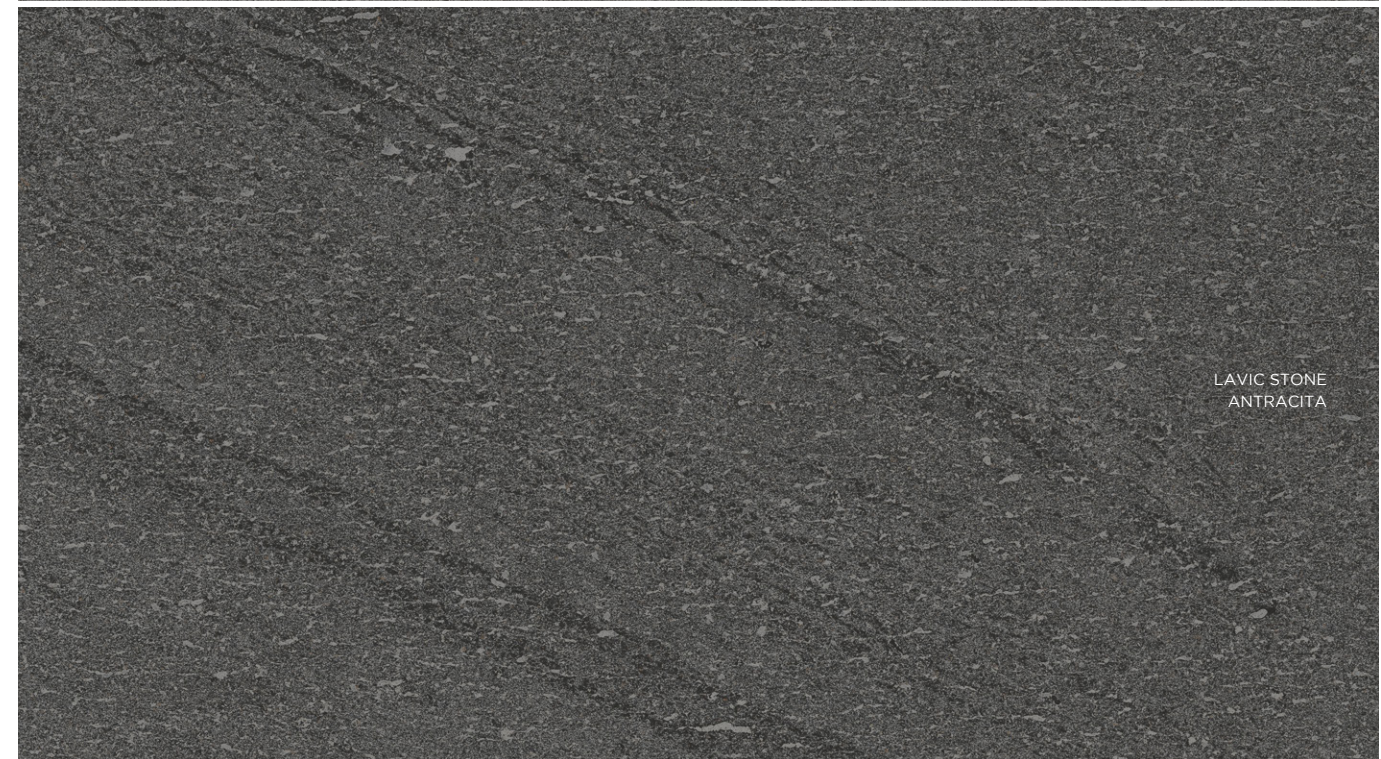

LAVIC STONE
ANTRACITA