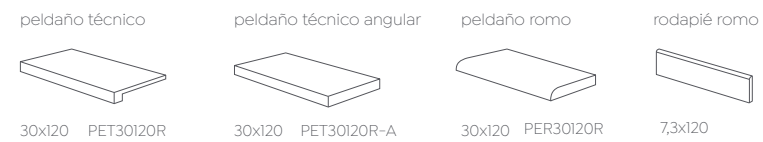

Invisible Grey

UNDEFASAPORCELÁNICO®

Invisible Grey

60x120 cm | 24x48"

INVISIBLE GREY

60x120 MP60120R

RECTIFIED

10 FACES

mosaico 30x30
MOSQUARE

MATT RECTIFIED V3 NATURAL R9 CLASE 1

SIZE	PIECES/ BOX	PIECES/ PALLET	BOX/ PALLET	M2. SQM/ BOX	M2. SQM/ PALLET	KG/ BOX	KG/ PALLET
60x120R	2	60	30	1.44	43.20	30.34	922
mosaico 30x30	5	480	96	0.45	43.20	9.20	903.2